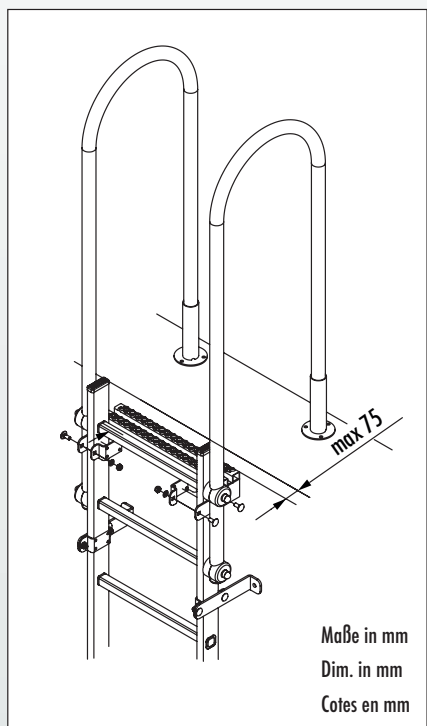

## Austrittsverlängerungen für Leiternaßenbreite 490 mm

Exit extensions for ladder outside width 490 mm · Rallonges de sortie pour largeur extérieure d'échelle, de 490 mm

# Hailo

Material <i>Material</i> <i>Matériau</i>	Holmgröße <i>Rail size</i> <i>Dimensions montant</i>	Wandabstand <i>Wall clearance</i> <i>Distance au mur</i>	VE Stück <i>Units/pack</i> <i>U. emb. pce.</i>	Artikel-Nr. <i>Ref. No.</i> <i>N° de référence</i>
Stahl verzinkt <i>Galvanized steel</i> <i>Acier galvanisé</i>	40 x 20 mm	165 mm	1	6007691
Edelstahl <i>Stainless steel</i> <i>Acier inox</i>	40 x 20 mm	165 mm	1	6009951
Stahl verzinkt <i>Galvanized steel</i> <i>Acier galvanisé</i>	72 x 25 mm	165 mm	1	6007651
Edelstahl <i>Stainless steel</i> <i>Acier inox</i>	72 x 25 mm	165 mm	1	6009901
Stahl verzinkt <i>Galvanized steel</i> <i>Acier galvanisé</i>	40 x 20 mm	215 mm	1	6007701
Edelstahl <i>Stainless steel</i> <i>Acier inox</i>	40 x 20 mm	215 mm	1	6009961
Stahl verzinkt <i>Galvanized steel</i> <i>Acier galvanisé</i>	72 x 25 mm	215 mm	1	6007661
Edelstahl <i>Stainless steel</i> <i>Acier inox</i>	72 x 25 mm	215 mm	1	6009911
Stahl verzinkt <i>Galvanized steel</i> <i>Acier galvanisé</i>	40 x 20 mm	300 mm	1	6007721
Edelstahl <i>Stainless steel</i> <i>Acier inox</i>	40 x 20 mm	300 mm	1	6009971
Stahl verzinkt <i>Galvanized steel</i> <i>Acier galvanisé</i>	72 x 25 mm	300 mm	1	6007681
Edelstahl <i>Stainless steel</i> <i>Acier inox</i>	72 x 25 mm	300 mm	1	6007711
Stahl verzinkt <i>Galvanized steel</i> <i>Acier galvanisé</i>	40 x 20 mm	400 mm	1	6009931
Edelstahl <i>Stainless steel</i> <i>Acier inox</i>	40 x 20 mm	400 mm	1	6009981
Stahl verzinkt <i>Galvanized steel</i> <i>Acier galvanisé</i>	72 x 25 mm	400 mm	1	6009941
Edelstahl <i>Stainless steel</i> <i>Acier inox</i>	72 x 25 mm	400 mm	1	6009921