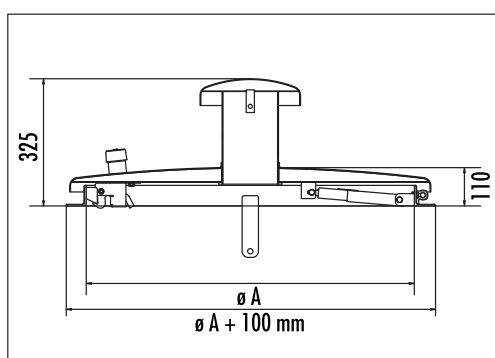

Runde Ausführung 2 mm, tagwasserdicht

Circular design 2 mm, surface water proof

Version ronde 2 mm, étanche aux eaux de pluie

Hailo

Ausführung Version Construction	Ø A mm	Artikel-Nr. Ref. No. N° de référence
Geschlossen Closed Fermée	600	9521-60
	800	9521-80
	1000	9521-10
	1200	9521-00
Mit Entlüftung With ventilation Avec système d'évacuation d'air	600	9521-61
	800	9521-81
	1000	9521-11
	1200	9521-01
Geschlossen und Isolierung Closed and insulated Fermée et isolé	600	9521-62
	800	9521-82
	1000	9521-12
	1200	9521-02
Mit Entlüftung und Isolierung With ventilation and insulation Avec système d'évacuation d'air et isolation	600	9521-63
	800	9521-83
	1000	9521-13
	1200	9521-03
Bedienschlüssel Operator key Clé de service		9515-02
Sicherheitsschloss Security lock Serrure de sécurité		9515-01