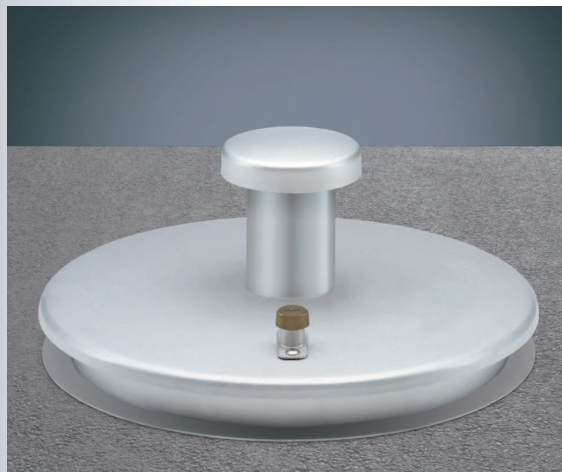

PROFESSIONAL

Schachtabdeckung aus Edelstahl, Typ HS4
Runde Ausführung 4 mm

Hailo

Tagwasserdicht, verstärkt

Material: Edelstahl 1.4301/ASTM 304

Deckel:

Mittig überhöht, 4 mm Blechstärke, mit außenliegenden Scharnieren, Gasdruckfeder, selbsteinfallender Feststelleinrichtung und Schließeinrichtung

Rahmen:

Zylinder mit umlaufender Dichtung, mit Bohrungen zum Andübeln. Die Dichtung ist frost- und witterungsbeständig sowie insektensicher.

Zulage:

- Sicherheitsschloss, Hakenschlüssel
- Material: 1.4571/ASTM 316 ti (V4A) als Zulage

Shaft cover in stainless steel, type HS4
Circular design 4 mm

Couvercle de regard en acier inox, type HS4
Version ronde 4 mm

Surface water proof, reinforced

Material: Stainless steel 1.4301/ASTM 304

Cover:

Raised centre 4 mm plate thickness, external hinges, gas-pressurised spring, self-aligning positioning and locking mechanisms

Frame:

Cylinder with perimeter seal, holes for anchor bolts. The seal is frost-resistant, weatherproof and insect-proof.